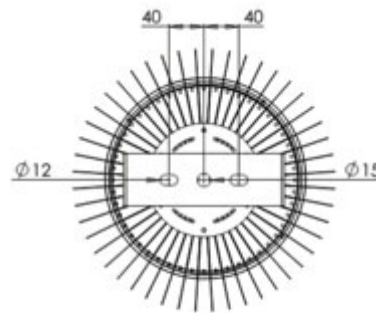

200W LED Fish Lamp

200W LED 集魚燈

< 產品特色 Product Features >

- 寬電壓的使用電壓，AC90~240V 皆適用，適用船用發電機。
Wide voltage range: AC90~240V, apply to marine generators.
- 防水灌膠包覆 LED 與電源，防水等級 IP68。
Waterproof glue coated LED and Power, Waterproof Grade IP68.
- 電源選用定電流電源，電流輸出穩定，亮度不因電壓變化改變。
Power supply selected constant current power supply, the brightness does not change due to voltage changes.
- 外殼以鋁合金 6061 與 316 不鏽鋼組成，抗鹽害腐蝕。
Shell with aluminum alloy 6061 and 316 stainless to anti-salt damage.
- 較傳統高壓鈉燈節省電力 50% 以上。
It can save 50% power electricity at least than the traditional high pressure sodium lamp.

< 產品實照 Product Actual Photo >

< 產品規格 Product Parameter >

	LED 集魚燈 LED Fish Lamp
電壓 Voltage	90~240 Vac
功率 Power Consumption	200W±10%
電流 Current	<10A
流明 Lumen Flux	23000lm±10%
防水等級 Waterproof Level	IP68
材質 Material	Al6061、Stainless316
色溫 Color temperature	White 6000K
使用壽命 Operating Life	>50,000 hours
照射角 Viewing Angle	120 °
使用環境溫度 Operation Temperature	-20~50 °C
使用環境濕度 Operation Humidity	10~90 %
尺寸 Size	Ø320mm × H 430mm
保固期 Warranty	1 years

Unit:mm