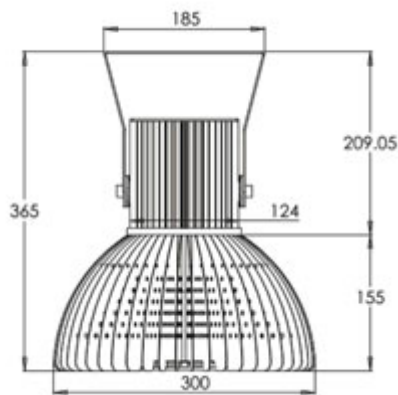

200W LED Fish Lamp

200W LED 集魚燈

< 產品特色 Product Features >

- 寬電壓的使用電壓，AC90~240V 皆適用，適用船用發電機。
Wide voltage range: AC90~240V, apply to marine generators.
- 防水灌膠包覆 LED 與電源，防水等級 IP68。
Waterproof glue coated LED and Power, Waterproof Grade IP68.
- 電源選用定電流電源，電流輸出穩定，亮度不因電壓變化改變。
Power supply selected constant current power supply, the brightness does not change due to voltage changes.
- 外殼以鋁合金 6061 與 316 不鏽鋼組成，抗鹽害腐蝕。
Shell with aluminum alloy 6061 and 316 stainless to anti-salt damage.
- 較傳統高壓鈉燈節省電力 50% 以上。
It can save 50% power electricity at least than the traditional high pressure sodium lamp.

< 產品實照 Product Actual Photo >

< 產品規格 Product Parameter >

	LED 集魚燈 LED Fish Lamp
電壓 Voltage	90~240 Vac
功率 Power Consumption	200W±10%
電流 Current	<10A
流明 Lumen Flux	23000lm±10%
防水等級 Waterproof Level	IP68
材質 Material	Al6061、Stainless316
色溫 Color temperature	White 6000K
使用壽命 Operating Life	>50,000 hours
照射角 Viewing Angle	120 °
使用環境溫度 Operation Temperature	-20~50 °C
使用環境濕度 Operation Humidity	10~90 %
尺寸 Size	Ø320mm × H 430mm
保固期 Warranty	1 years

Unit:mm